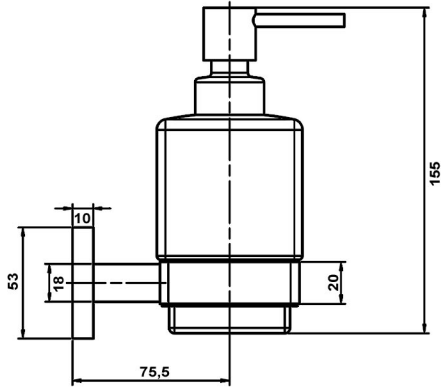

Design Serie

20821 A

Wandseifenspender 300 ml (satiniertes Glas)

20815 A

Seifenhalter (satiniertes Glas)

20811 A

Glashalter (satiniertes Glas)

20838 A

Handtuchring (beweglicher Ring)

20808 A

Handtuchhalter / 2 Arm (schwenkbare Arme)

20856 A

Wannengriff (Edelstahlplatte mit Steckrosette)