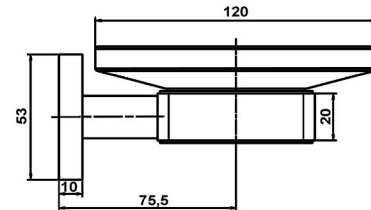

Wandseifenspender 300 ml (satiniertes Glas)

20815 A