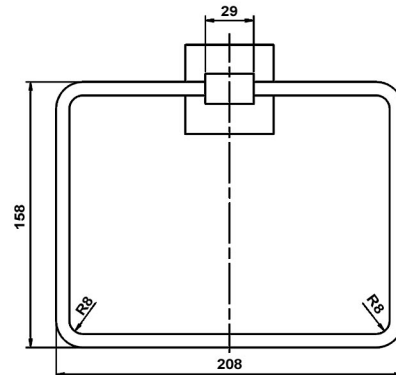

Design Serie

20821 A

Wandseifenspender 300 ml (satiniertes Glas)

20815 A

Seifenhalter (satiniertes Glas)

20811 A

Glashalter (satiniertes Glas)

20838 A

Handtuchring (beweglicher Ring)

20808 A

Handtuchhalter / 2 Arm (schwenkbare Arme)

20856 A

Wannengriff (Edelstahlplatte mit Steckrosette)