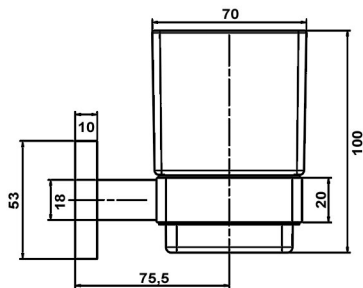

Design Serie

20821 A

Wandseifenspender 300 ml (satiniertes Glas)

20815 A

Seifenhalter (satiniertes Glas)

20811 A

Glashalter (satiniertes Glas)

20838 A

Handtuchring (beweglicher Ring)

20808 A

Handtuchhalter / 2 Arm (schwenkbare Arme)

20856 A

Wannengriff (Edelstahlplatte mit Steckrosette)