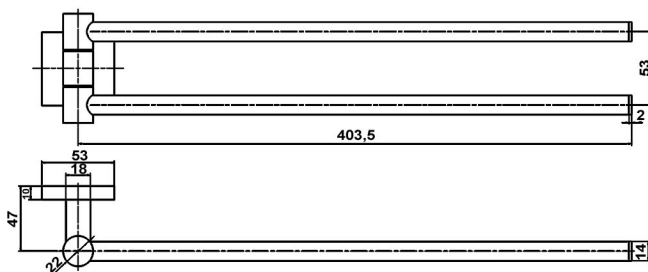

Design Serie

20821 A

Wandseifenspender 300 ml (satiniertes Glas)

20815 A

Seifenhalter (satiniertes Glas)

20811 A

Glashalter (satiniertes Glas)

20838 A

Handtuchring (beweglicher Ring)

20808 A

Handtuchhalter / 2 Arm (schwenkbare Arme)

20856 A

Wannengriff (Edelstahlplatte mit Steckrosette)