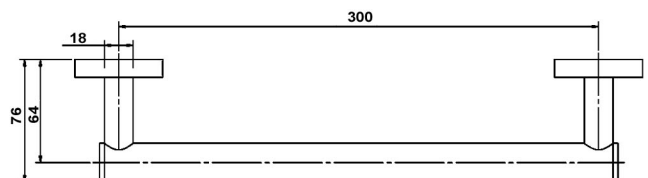

Design Serie

20821 A

Wandseifenspender 300 ml (satiniertes Glas)

20815 A

Seifenhalter (satiniertes Glas)

20811 A

Glashalter (satiniertes Glas)

20838 A

Handtuchring (beweglicher Ring)

20808 A

Handtuchhalter / 2 Arm (schwenkbare Arme)

20856 A

Wannengriff (Edelstahlplatte mit Steckrosette)