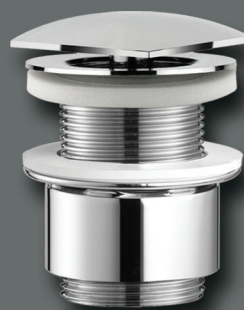

Design - Siphon
Design - Ablaufventile

- Modernes Design
- Messing verchromt
- Qualitativ hochwertig

DS 100

Design - Siphon

DSQ 300

Design - Siphon square

AP 061

Ablaufventil PUSH

APQ 071

Ablaufventil PUSH square

AG 063

Ablaufventil GO

AG 073

Ablaufventil GO square