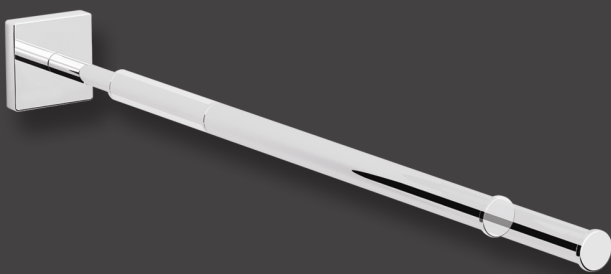

20851 A**Glasablage mit Reling 60 cm****20802 B****Doppel - Badetuchhalter 70 cm****20808 B****Handtuchhalter / 2 Arm 36 cm****20869 A****Wandseifenspender (150ml)****20809 A****Handtuchhalter / Teleskop 33 - 53 cm****20881 A****WC - Standmodell****20805 A****Handtuchhalter / 1 Arm 41 cm**