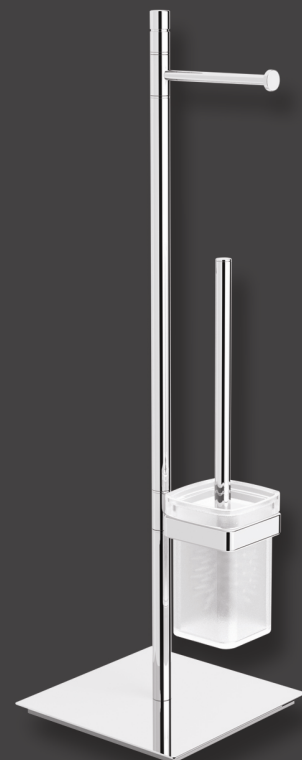

20851 A**Glasablage mit Reling 60 cm****20802 B****Doppel - Badetuchhalter 70 cm****20808 B****Handtuchhalter / 2 Arm 36 cm****20869 A****Wandseifenspender (150ml)****20809 A****Handtuchhalter / Teleskop 33 - 53 cm****20881 A****WC - Standmodell****20805 A****Handtuchhalter / 1 Arm 41 cm**