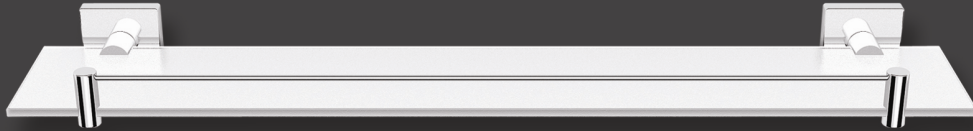

20851 A**Glasablage mit Reling 60 cm****20802 B****Doppel - Badetuchhalter 70 cm****20808 B****Handtuchhalter / 2 Arm 36 cm****20869 A****Wandseifenspender (150ml)****20809 A****Handtuchhalter / Teleskop 33 - 53 cm****20881 A****WC - Standmodell****20805 A****Handtuchhalter / 1 Arm 41 cm**