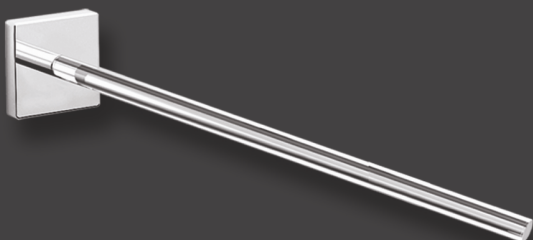

20851 A**Glasablage mit Reling 60 cm****20802 B****Doppel - Badetuchhalter 70 cm****20808 B****Handtuchhalter / 2 Arm 36 cm****20869 A****Wandseifenspender (150ml)****20809 A****Handtuchhalter / Teleskop 33 - 53 cm****20881 A****WC - Standmodell****20805 A****Handtuchhalter / 1 Arm 41 cm**