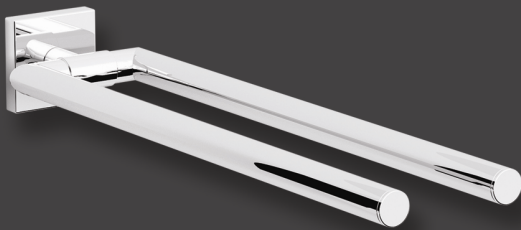

20851 A**Glasablage mit Reling 60 cm****20802 B****Doppel - Badetuchhalter 70 cm****20808 B****Handtuchhalter / 2 Arm 36 cm****20869 A****Wandseifenspender (150ml)****20809 A****Handtuchhalter / Teleskop 33 - 53 cm****20881 A****WC - Standmodell****20805 A****Handtuchhalter / 1 Arm 41 cm**