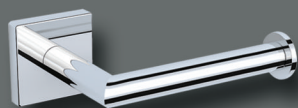

20801 A / B / D**Badetuchhalter** 80 / 60 / 30 cm**20841 A****Papierrollenhalter + Deckel****20832 A****Doppel - Haken****20843 A****Papierrollenhalter / offen****20825 A****WC - Bürstengarnitur****20848 A****Papierrollenhalter / Reserve**