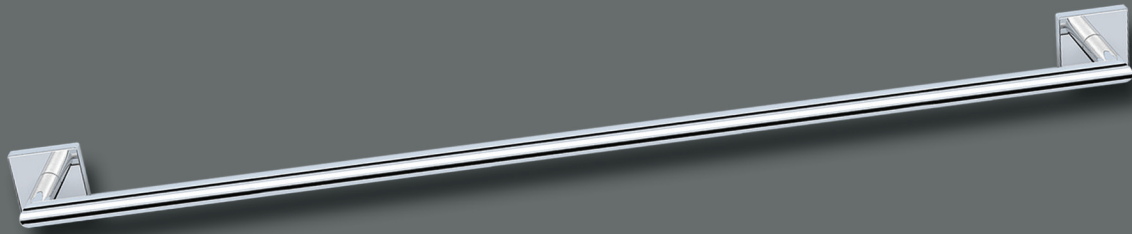

20801 A / B / D**Badetuchhalter** 80 / 60 / 30 cm**20841 A****Papierrollenhalter + Deckel****20832 A****Doppel - Haken****20843 A****Papierrollenhalter / offen****20825 A****WC - Bürstengarnitur****20848 A****Papierrollenhalter / Reserve**