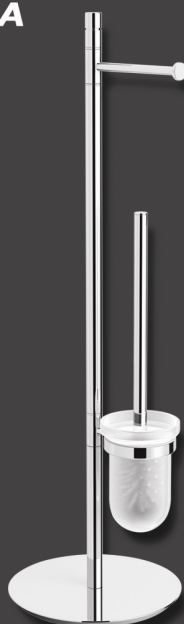

Design Serie

71485

Kosmetikspiegel 5X

10817 A

10813 A

SP 200

Standmodelle

70131
(VE 2 St.)

10808 B

10809 A

10505 A

Haken / Handtuchhalter 2 Arm 36 cm / Teleskop 33 - 53 cm / 1 Arm 31 cm

72360

Duschkorb / Wand

Lift & Clean

72660

Duschkorb / Eck

Lift & Clean

70672

Wandmodell

WC - Bürstengarnitur

10881 A

WC - Standmodell

70164

Duschkorb