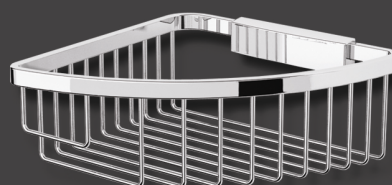

Design Serie

71485

Kosmetikspiegel 5X

10817 A

10813 A

SP 200

Standmodelle

70131
(VE 2 St.)

10808 B

10809 A

10505 A

Haken / Handtuchhalter 2 Arm 36 cm / Teleskop 33 - 53 cm / 1 Arm 31 cm

72360

Duschkorb / Wand

Lift & Clean

72660

Duschkorb / Eck

Lift & Clean

70672

Wandmodell

WC - Bürstengarnitur

10881 A

WC - Standmodell

70164