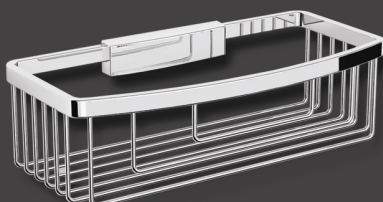

Design Serie

71485

Kosmetikspiegel 5X

10817 A

10813 A

SP 200

Standmodelle

70131
(VE 2 St.)

10808 B

10809 A

10505 A

Haken / Handtuchhalter 2 Arm 36 cm / Teleskop 33 - 53 cm / 1 Arm 31 cm

72360

Duschkorb / Wand

Lift & Clean

72660

Duschkorb / Eck

Lift & Clean

70672

Wandmodell

WC - Bürstengarnitur

10881 A

WC - Standmodell

70164