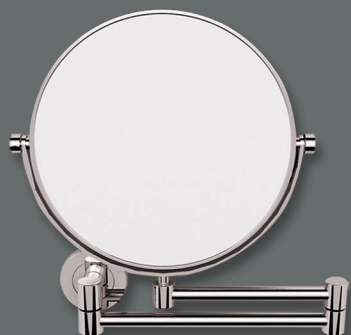

**Design Serie****70485****Kosmetikspiegel 3X****DW 500****Design - Badwischer****10841****Papierrollenhalter****WH 500****Wandhalter****DH 500****Duschhalter****10843 A****Papierrollenhalter****10848****Papierrollenhalter / Reserve****10825****WC - Bürstengarnitur****70127***Standmodell***WC - Bürstengarnitur****70171***Wandmodell***WC - Bürstengarnitur**