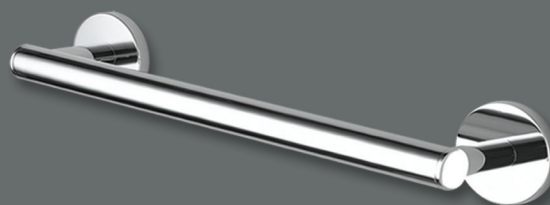

10801 A / B / C / D**Badetuchhalter** 80 / 60 / 45 / 30 cm**10802 B****Doppel - Badetuchhalter** 70 cm**10805 A****Handtuchhalter / 1 Arm****10851 A****Glasablage mit Reling** 60 cm**10808****Handtuchhalter / 2 Arm****10856****Wannengriff****10838****Handtuchring****10831****Haken****10832 A****Doppel - Haken**