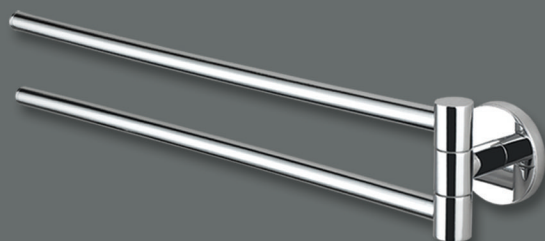

10801 A / B / C / D**Badetuchhalter** 80 / 60 / 45 / 30 cm**10802 B****Doppel - Badetuchhalter** 70 cm**10805 A****Handtuchhalter / 1 Arm****10851 A****Glasablage mit Reling** 60 cm**10808****Handtuchhalter / 2 Arm****10856****Wannengriff****10838****Handtuchring****10831****Haken****10832 A****Doppel - Haken**